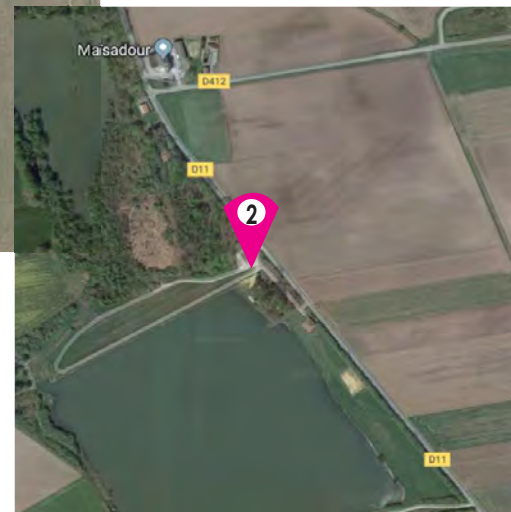

Parking du Lac ----->