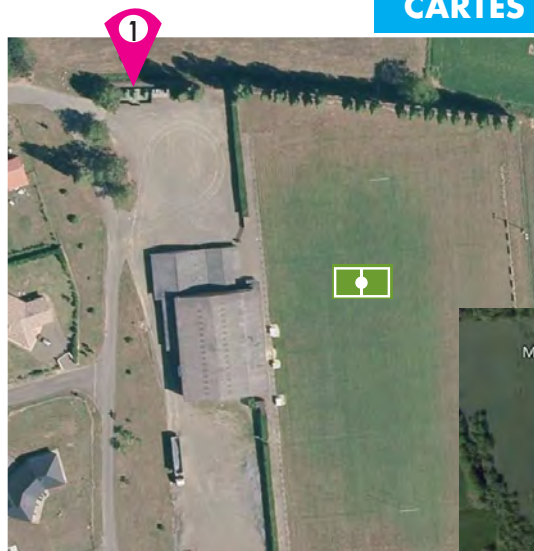

LOCALISEZ LES POINTS DE TRI LES PLUS PROCHES

*D'autres points tri près de chez vous
sur la commune de Geaune*

1. Aux arènes
2. Rue du marché couvert
3. Rue Saint Jean **N**

N Nouveau point tri

À JETER, À TRIER?

POUR TOUT SAVOIR SUR LES CONSIGNES ET LES POINTS
DE TRI, **RENDEZ-VOUS SUR CONSIGNEDETRI.FR** OU

➔ **TÉLÉCHARGEZ L'APPLI GUIDE DU TRI**

Commune de Miramont

CARTES

ADRESSE

- 1 136 rte du stade
- 2 139 lescoulier

 Stade  Points tri

Parking du Lac ----->

RAPPEL DES CONSIGNES DE TRI

À TRIER

POTS, BOCAUX ET BOUTEILLES EN VERRE

À TRIER

BRIQUES ALIMENTAIRES, BOUTEILLES ET FLAONS EN PLASTIQUE, EMBALLAGES EN MÉTAL

À TRIER